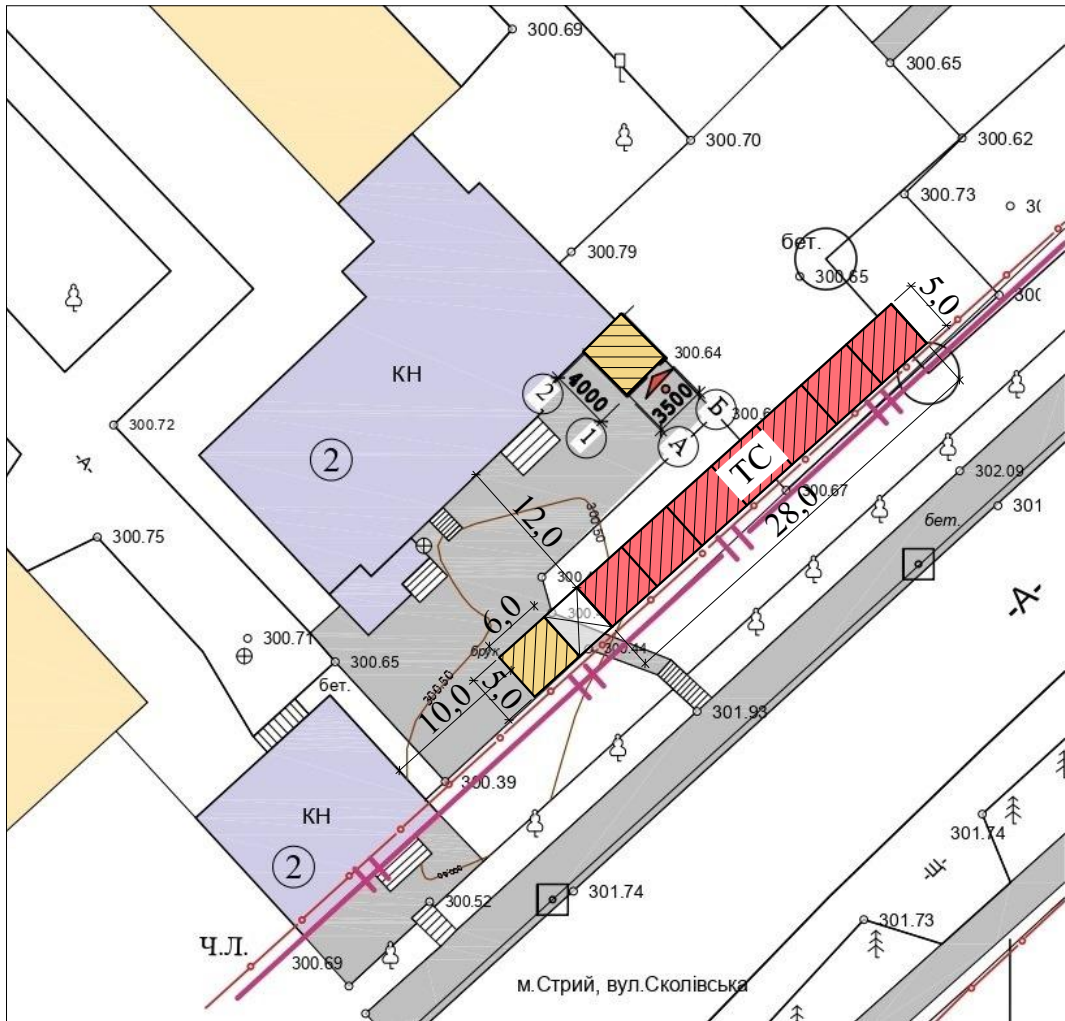

Схема розміщення ТС по вул.Сколівська М 1:500

УМОВНІ ПОЗНАЧЕННЯ

-  Межі земельної ділянки
-  Червона лінія вулиці
-  Житлові будівлі
-  Проектовані ТС (місце для розміщення)
-  Нежитлові будівлі
-  Лінія регулювання забудови
-  Існуюча ТС
-  Дерева

Ситуаційна схема

 Пропоноване місце розміщення ТС;