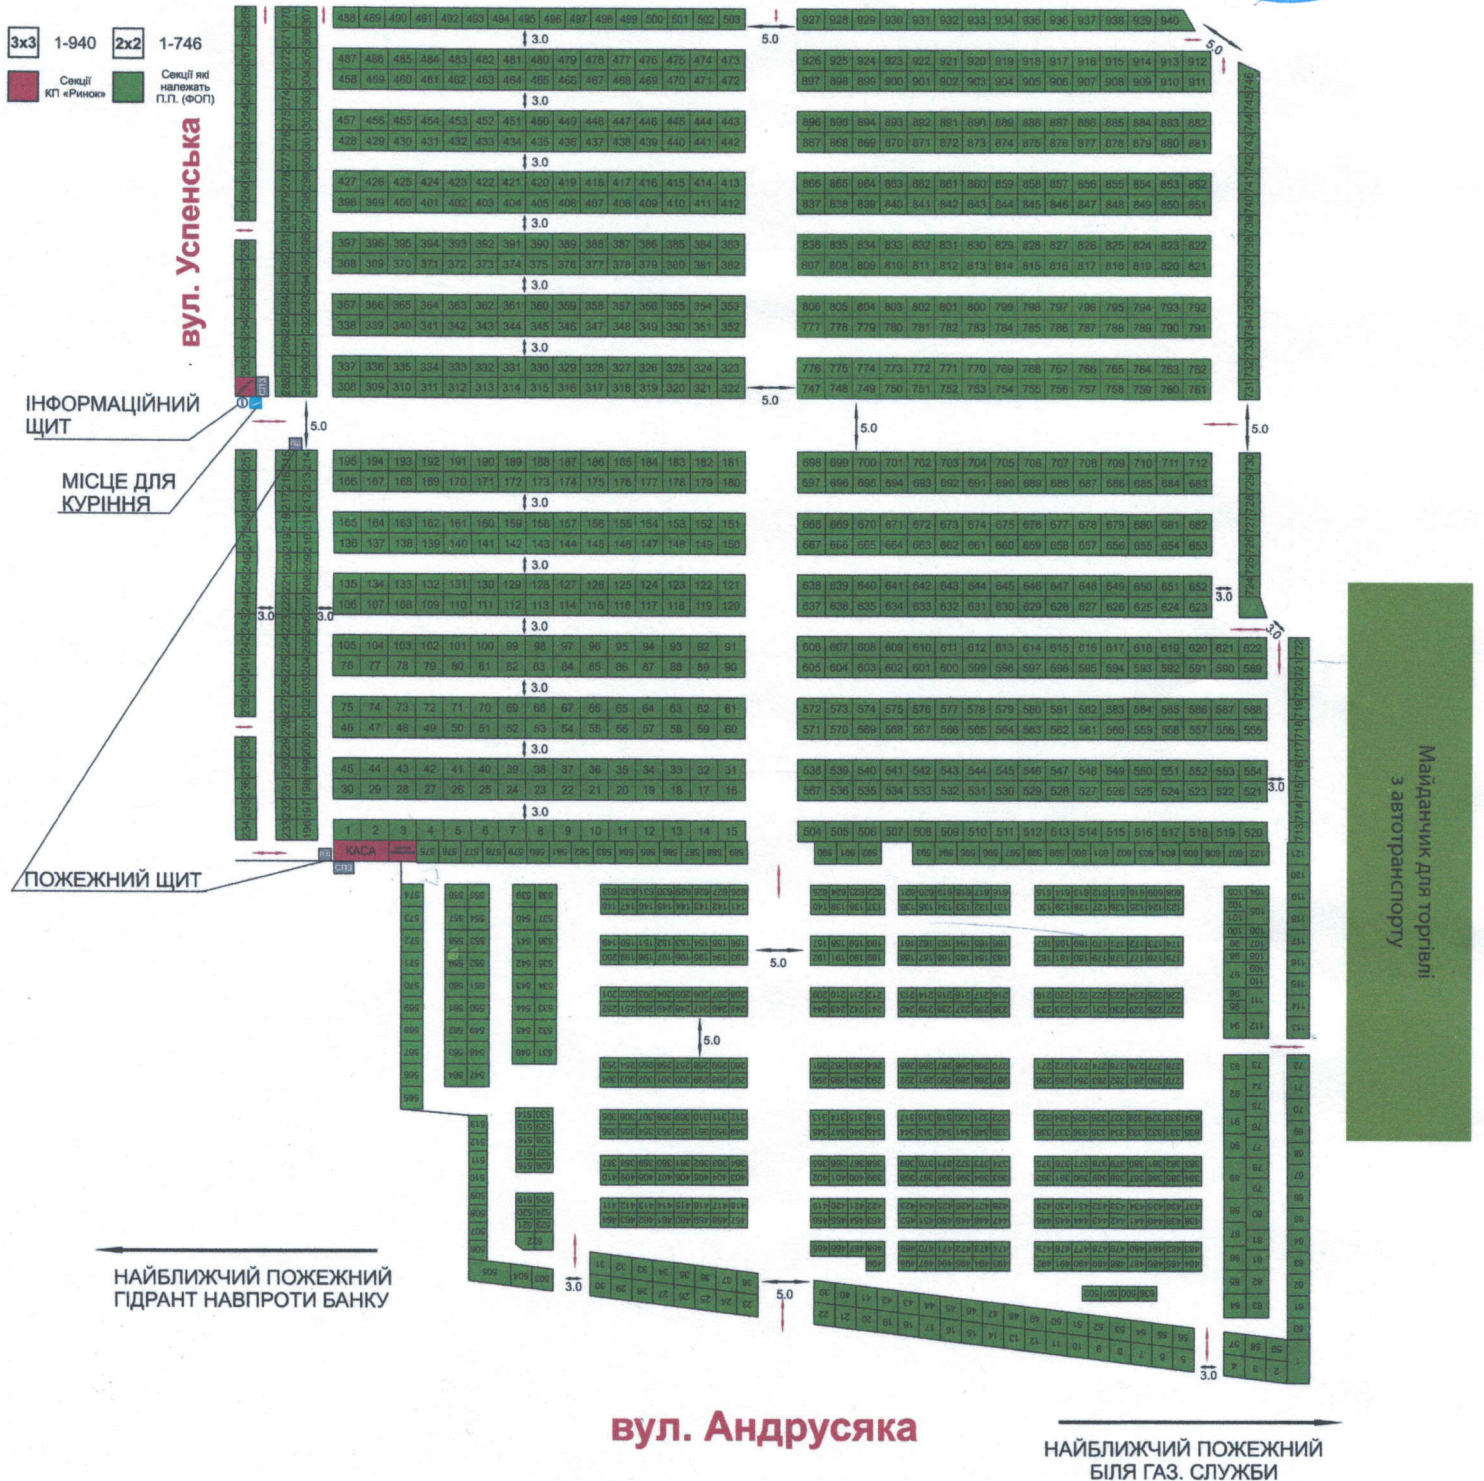

ПОГОДЖЕНО:

РЕЧОВИЙ РИНОК

ЗАТВЕРДЖУЮ:

Директор
КП «Ринок»
Бурій Р. М.

загальна площа - 11989м²
П.З. 15шт

3x3 1-940 2x2 1-746
Секції КП «Ринок» Секції які належать П.П. (ФСПТ)

Майданчик для торгівлі з автогранспорту

НАЙБЛИЖЧИЙ ПОЖЕЖНИЙ ГІДРАНТ НАВПРОТИ БАНКУ

вул. Андруска

НАЙБЛИЖЧИЙ ПОЖЕЖНИЙ БІЛЯ ГАЗ. СЛУЖБИ