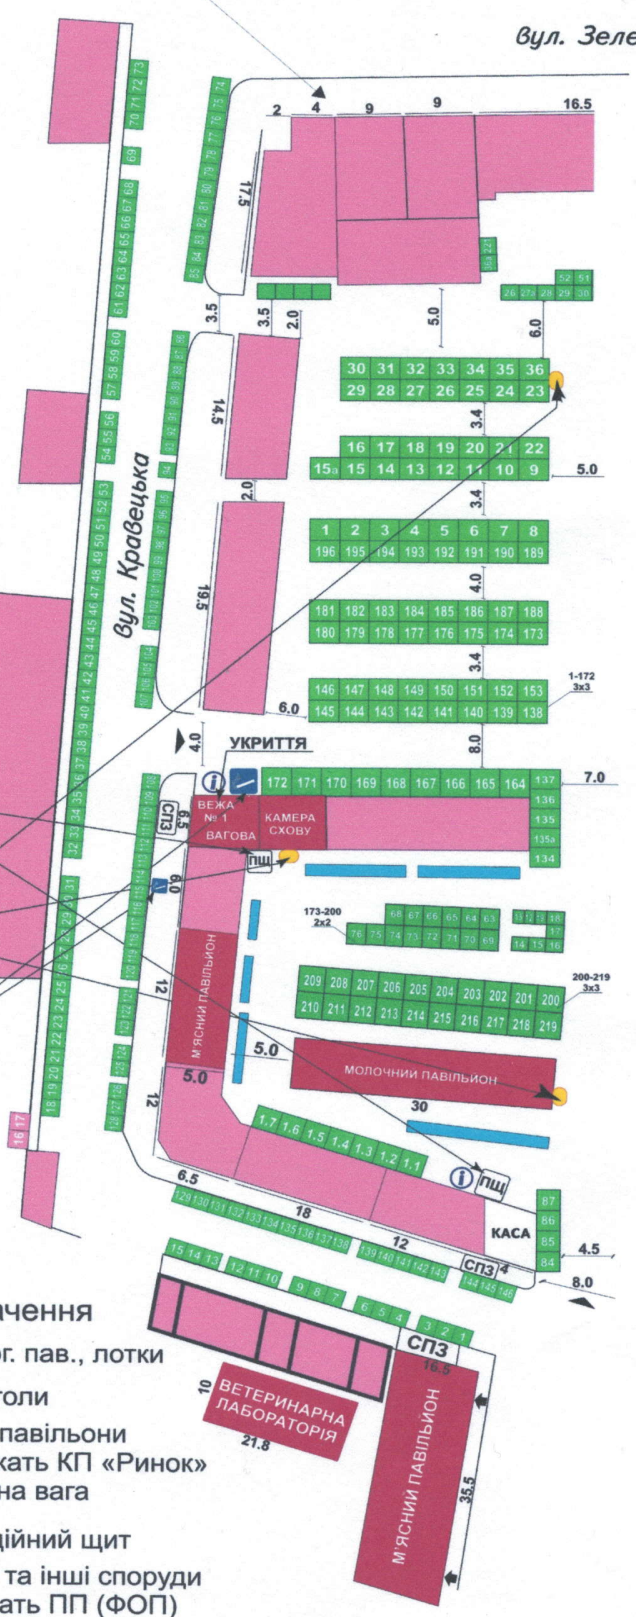

# ПРОДУКТОВИЙ РИНОК

Найблищий пож. гідрант 8ДПРЧ

ЗАТВЕРДЖУЮ:

Директор

КП «Ринок»

Бурій Р. М.

Вул. Зелена

Вул. Кравецька

КП "Ринок"  
Схема  
розташування  
по вул. Кравецька  
т.м. - 144  
розмір: 2x2,5м.

Пожезний щит

МІСЦЕ ДЛЯ КУРІННЯ

Умовні позначення

- 172 - секції торг. пав., лотки
- торгові столи
- споруди, павільйони які належать КП «Ринок»
- контрольна вага
- інформаційний щит
- магазини та інші споруди які належать ПП (ФОП)

ЗАГ. ПЛОЩА - 8298 м<sup>2</sup>  
П.З. - 13ШТ